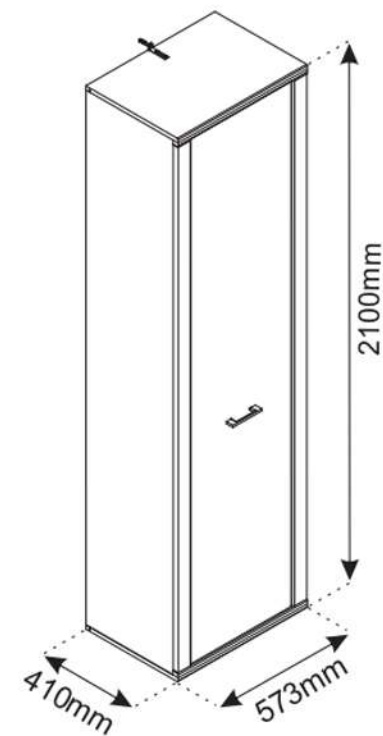

CONRAD 1D

KÓD	ROZMER				BALÍK
001	2048	387	16	1	1/2
002	2048	387	16	1	1/2
003	445	895	16	1	2/2
004	539	365	16	1	1/2
005	539	365	16	3	1/2
008	573	410	16/32	1	1/2
009	573	410	16/32	1	1/2
011	2010	60	22	1	1/2
012	2010	60	22	1	1/2
014	1145	278	2,5	2	1/2
016	921	278	2,5	2	1/2
PRÍSLUŠENSTVO				1	1/2

1

			
x18	x8	x22	x12

2

						
x10	x3	x6	x1	x2	x3	x6

L

R

011

012