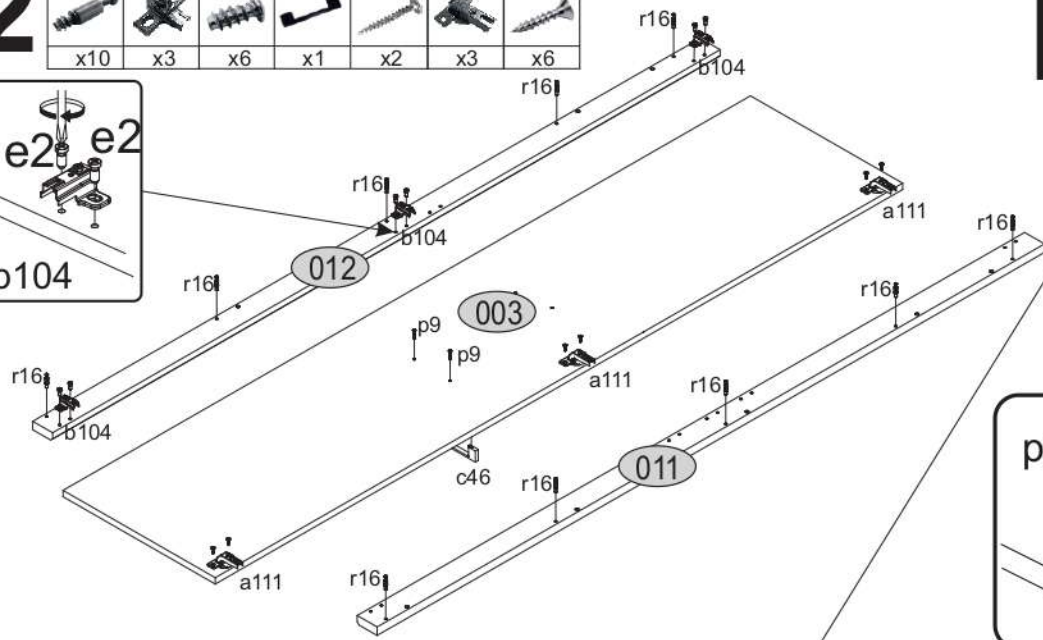

CONRAD 1D

KÓD	ROZMER				BALÍK
001	2048	387	16	1	1/2
002	2048	387	16	1	1/2
003	445	895	16	1	2/2
004	539	365	16	1	1/2
005	539	365	16	3	1/2
008	573	410	16/32	1	1/2
009	573	410	16/32	1	1/2
011	2010	60	22	1	1/2
012	2010	60	22	1	1/2
014	1145	278	2,5	2	1/2
016	921	278	2,5	2	1/2
PRÍSLUŠENSTVO				1	1/2

1

			
x18	x8	x22	x12

2

						
x10	x3	x6	x1	x2	x3	x6

L

R

011

012