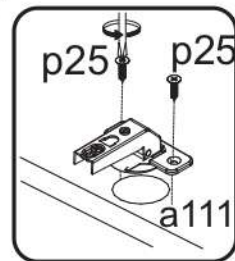

CONRAD 1D

KÓD	ROZMER				BALÍK
001	2048	387	16	1	1/2
002	2048	387	16	1	1/2
003	445	895	16	1	2/2
004	539	365	16	1	1/2
005	539	365	16	3	1/2
008	573	410	16/32	1	1/2
009	573	410	16/32	1	1/2
011	2010	60	22	1	1/2
012	2010	60	22	1	1/2
014	1145	278	2,5	2	1/2
016	921	278	2,5	2	1/2
PRÍSLUŠENSTVO				1	1/2

1

			
x18	x8	x22	x12

2

						
x10	x3	x6	x1	x2	x3	x6

L

R

011

012