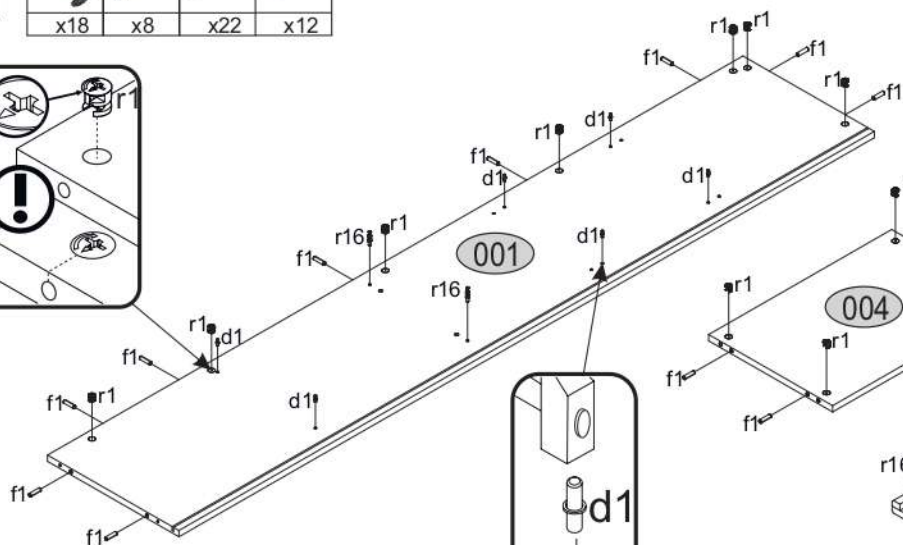

CONRAD 1D

KÓD	ROZMER				BALÍK
001	2048	387	16	1	1/2
002	2048	387	16	1	1/2
003	445	895	16	1	2/2
004	539	365	16	1	1/2
005	539	365	16	3	1/2
008	573	410	16/32	1	1/2
009	573	410	16/32	1	1/2
011	2010	60	22	1	1/2
012	2010	60	22	1	1/2
014	1145	278	2,5	2	1/2
016	921	278	2,5	2	1/2
PRÍSLUŠENSTVO				1	1/2

1

			
x18	x8	x22	x12

2

						
x10	x3	x6	x1	x2	x3	x6

L

R

011

012