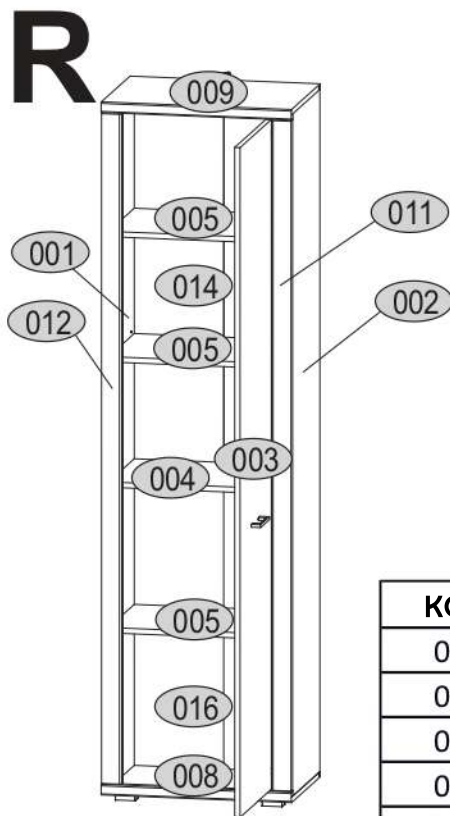

CONRAD 1D

KÓD	ROZMER				BALÍK
001	2048	387	16	1	1/2
002	2048	387	16	1	1/2
003	445	895	16	1	2/2
004	539	365	16	1	1/2
005	539	365	16	3	1/2
008	573	410	16/32	1	1/2
009	573	410	16/32	1	1/2
011	2010	60	22	1	1/2
012	2010	60	22	1	1/2
014	1145	278	2,5	2	1/2
016	921	278	2,5	2	1/2
PRÍSLUŠENSTVO				1	1/2

4x e1 $\varnothing 7 \times 50$ 	22x f1 $\varnothing 8 \times 30$ 	1x f3 	1x n14 
1x p17 $\varnothing 6 \times 50$ 	22x p25 $\varnothing 3.5 \times 16$ 	18x r1 15×12 	18x r16 $\varnothing 5 \times 24$ 
18x s2 	1x z1 	2x p9 	8x p18 
3x a111 	3x b104 	1x c46 	12x l2 
2x n260.01 	12x d1 	4x k311.05 	6x e2 
10x s4 			

1

			
x18	x8	x22	x12

2

						
x10	x3	x6	x1	x2	x3	x6

L

R

011

012