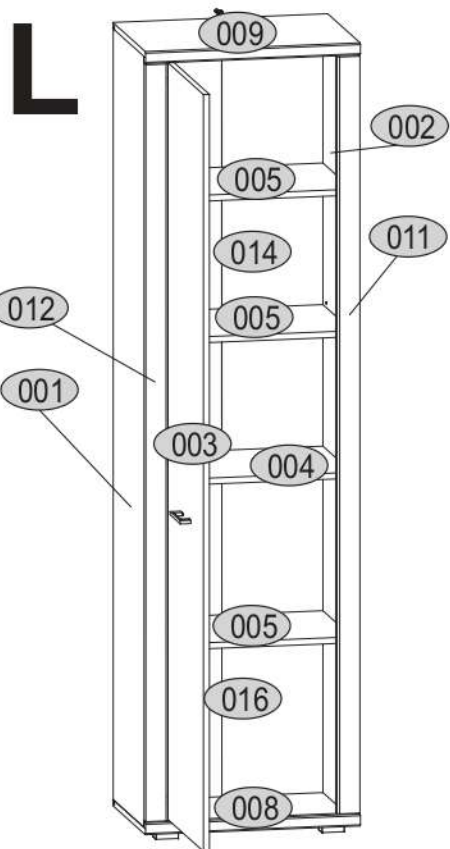

CONRAD 1D

KÓD	ROZMER				BALÍK
001	2048	387	16	1	1/2
002	2048	387	16	1	1/2
003	445	895	16	1	2/2
004	539	365	16	1	1/2
005	539	365	16	3	1/2
008	573	410	16/32	1	1/2
009	573	410	16/32	1	1/2
011	2010	60	22	1	1/2
012	2010	60	22	1	1/2
014	1145	278	2,5	2	1/2
016	921	278	2,5	2	1/2
PRÍSLUŠENSTVO				1	1/2

1

			
x18	x8	x22	x12

2

						
x10	x3	x6	x1	x2	x3	x6

L

R

011

012