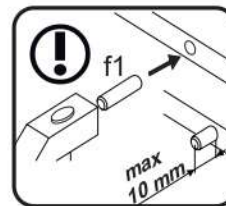

CONRAD 1D

KÓD	ROZMER				BALÍK
001	2048	387	16	1	1/2
002	2048	387	16	1	1/2
003	445	895	16	1	2/2
004	539	365	16	1	1/2
005	539	365	16	3	1/2
008	573	410	16/32	1	1/2
009	573	410	16/32	1	1/2
011	2010	60	22	1	1/2
012	2010	60	22	1	1/2
014	1145	278	2,5	2	1/2
016	921	278	2,5	2	1/2
PRÍSLUŠENSTVO				1	1/2

1

			
x18	x8	x22	x12

2

						
x10	x3	x6	x1	x2	x3	x6

L

R

011

012